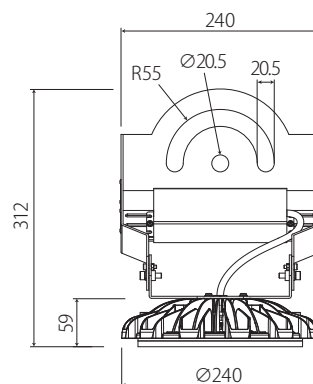

90W型LED投光器 DYFL90/171N90

【水銀灯400W相当】

塩害環境下 使用不可
塩素使用場所(室内プール) 使用不可