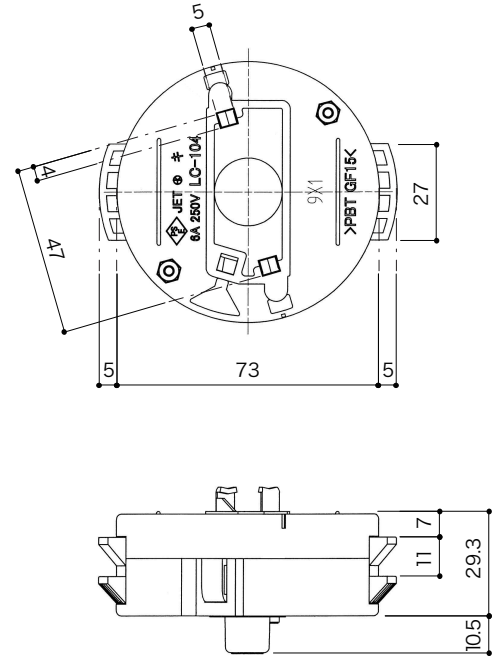

■接続アダプター

安全に関するご注意

- ◎一般屋内用LED専用器具です。
  直射日光の当たる場所、湿気の多い場所、振動のある場所、雨の吹き込みを受ける場所、腐食性のガスの発生する所では使用しないで下さい。
  火災・感電・落下の原因となります。
- ◎付属の器具は、水平天井取り付け専用です。傾斜天井、船底天井、格子天井、竿縁天井には取り付けしないで下さい。
  火災・感電・落下の原因となります。
- ◎断熱材、防音材をかぶせて使用しないで下さい。 火災の原因となります。
- ◎必ず入力電圧AC100V 50/60Hzで使用して下さい。
  過電圧を加えると加熱し、照明器具の破損・発火・感電の原因となります。
- ◎調光機能が付いた壁スイッチの場合は、一般の入切スイッチに交換して下さい。
  火災の原因となります。
- ◎器具を改造しないで下さい。 火災・感電・落下の原因となります。
- ◎清掃の際は、必ず電源をお切り下さい。 感電・破損の原因となります。
- ●シーリングライトの近くに赤外線を発生する機器(ロボットクリーナーなど)が置いてあったり、直射日光が当たると、リモコン操作がしづらい場合があります。
- ●リモコンの乾電池は、自治体の条例に従って破棄して下さい。

型番	DBCL38/40NS
品名	LEDシーリングライト 8畳用
消費電力	38W
入力電圧	AC100 50/60Hz
色温度	5000K 昼白色
全光束	4000lm (100%点灯時)
照射角度	—
演色性	Ra83
使用環境温度	-20℃~+40℃
定格寿命	40,000時間
口金	—
重量	1kg

記号	部品名	材質	数	備考
①	本体	鉄板 (白色粉体塗装)	1	
②	カバー	アクリル樹脂 (乳白)	1	
③	接続アダプター	プラスチック	1	
④				
⑤				

特記事項	製図	検図	承認
	AC100V専用	5段階調光	付属:専用リモコン