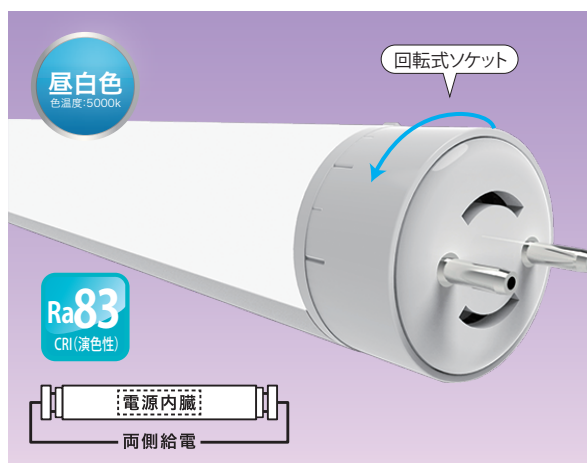

## 40W型LED蛍光灯 DPKI10/20N

- 消費電力:10.9W
  - 入力電圧:AC100~240V 50/60Hz
  - 全光束:2000lm
  - 色温度:5000K
  - 照射角度:300°
  - 演色性:Ra83
  - 使用環境温度:-20℃~+40℃
  - LED定格寿命:40,000時間
  - 口金:G13
  - 寸法:Φ25.4×1198mm
  - 重量:250g
- ※フリッカーレス  
※回転式ソケット  
※CISPR11/15適合